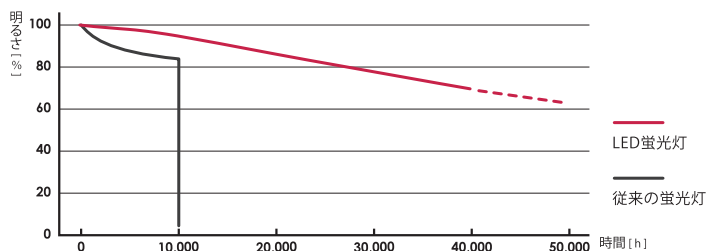

プライム・スターの3WAY方式！工事不要の直管40W形LED蛍光灯

蛍光灯形LED LEDUAL リデュアル 製品特長

工事不要のLED蛍光灯

一般的にLED蛍光灯は設置工事が必要なため、本体購入費用の他に工事費用が別途必要でした。LEDUAL リデュアルはすべての点灯方式に対して工事不要のため、従来の蛍光灯ランプと同様に付け替えるだけでそのままお使いいただけます。

■ 対応安定器	他社製(直結専用)	他社製(工事不要)	LEDUAL(リデュアル)
グロースター方式	×	○	○
ラピッドスター方式	×	○	○
インバータ方式	×	×	○
直結方式	○	○	○

※一部器具に対応していない場合があります。別途取付工事が必要となりますので予めご了承ください。

40,000時間の長寿命ランプ

従来の蛍光灯 (FL・FLR管) の寿命約8,000時間に比べ約5倍、蛍光灯 (Hf管) の寿命12,000時間と比べ約3.3倍と、LED蛍光灯は定格寿命40,000時間の長寿命ランプです。取り替えの費用も削減します。

※定格寿命とは全光束が70%に低下するまでの時間です。

約50%の省エネ効果

従来の40W形蛍光灯 (安定器を含む) の消費電力約48Wに対し、LEDUAL リデュアル は消費電力24W。約50%の省エネ効果を発揮します。同時にCO2排出量も約50%削減します。