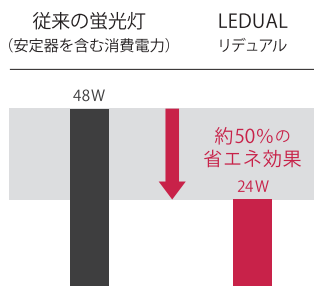

### 40,000時間の長寿命ランプ

従来の蛍光灯 (FL・FLR管) の寿命約8,000時間に比べ約5倍、蛍光灯 (Hf管) の寿命12,000時間と比べ約3.3倍と、LED蛍光灯は定格寿命40,000時間の長寿命ランプです。取り替えの費用も削減します。

※定格寿命とは全光束が70%に低下するまでの時間です。

### 約50%の省エネ効果

従来の40W形蛍光灯 (安定器を含む) の消費電力約48Wに対し、LEDUAL リデュアル は消費電力24W。約50%の省エネ効果を発揮します。同時にCO2排出量も約50%削減します。

※ご使用の安定器により消費電力は変わります。