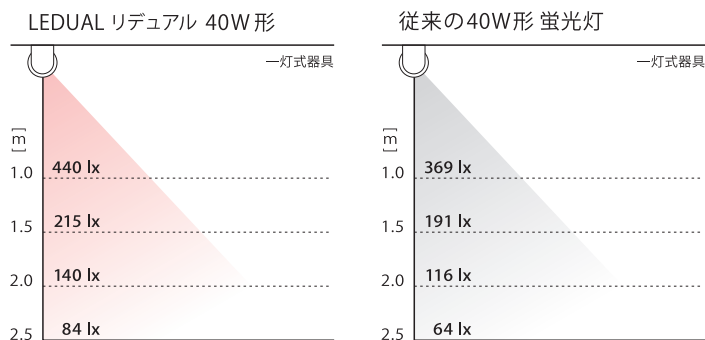

<明るさの比較>

※データは参考値です。