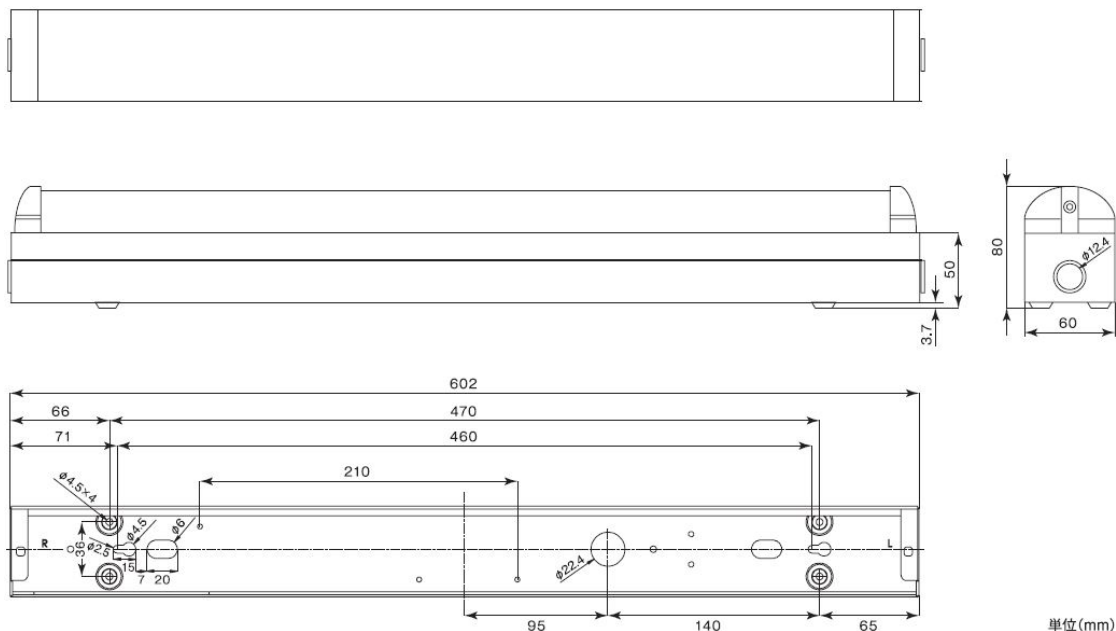

REALPLATE

OPI-606・D 仕様書

特 性

OPI-606・D	
寸法(mm)	長さ602 × 幅60 × 高さ 80
質量(g)	1,380
定格電圧(V)	100~240
定格消費電力(W)	11
全光束(lm)	750
色温度(K)	5,800
平均演色評価数	Ra75
定格寿命(h)	40,000

※ 消費電力はLED製品の特性上、若干の差が生じます。

※ 設計寿命は製品寿命を保証するものではありません。初期光束に対し、減光率30%を基準としています。

規 格

RoHS

仕様図

改定月日	バージョン	担 当	改定月日	バージョン	担 当
2013/03/11	Ver.2	佐藤