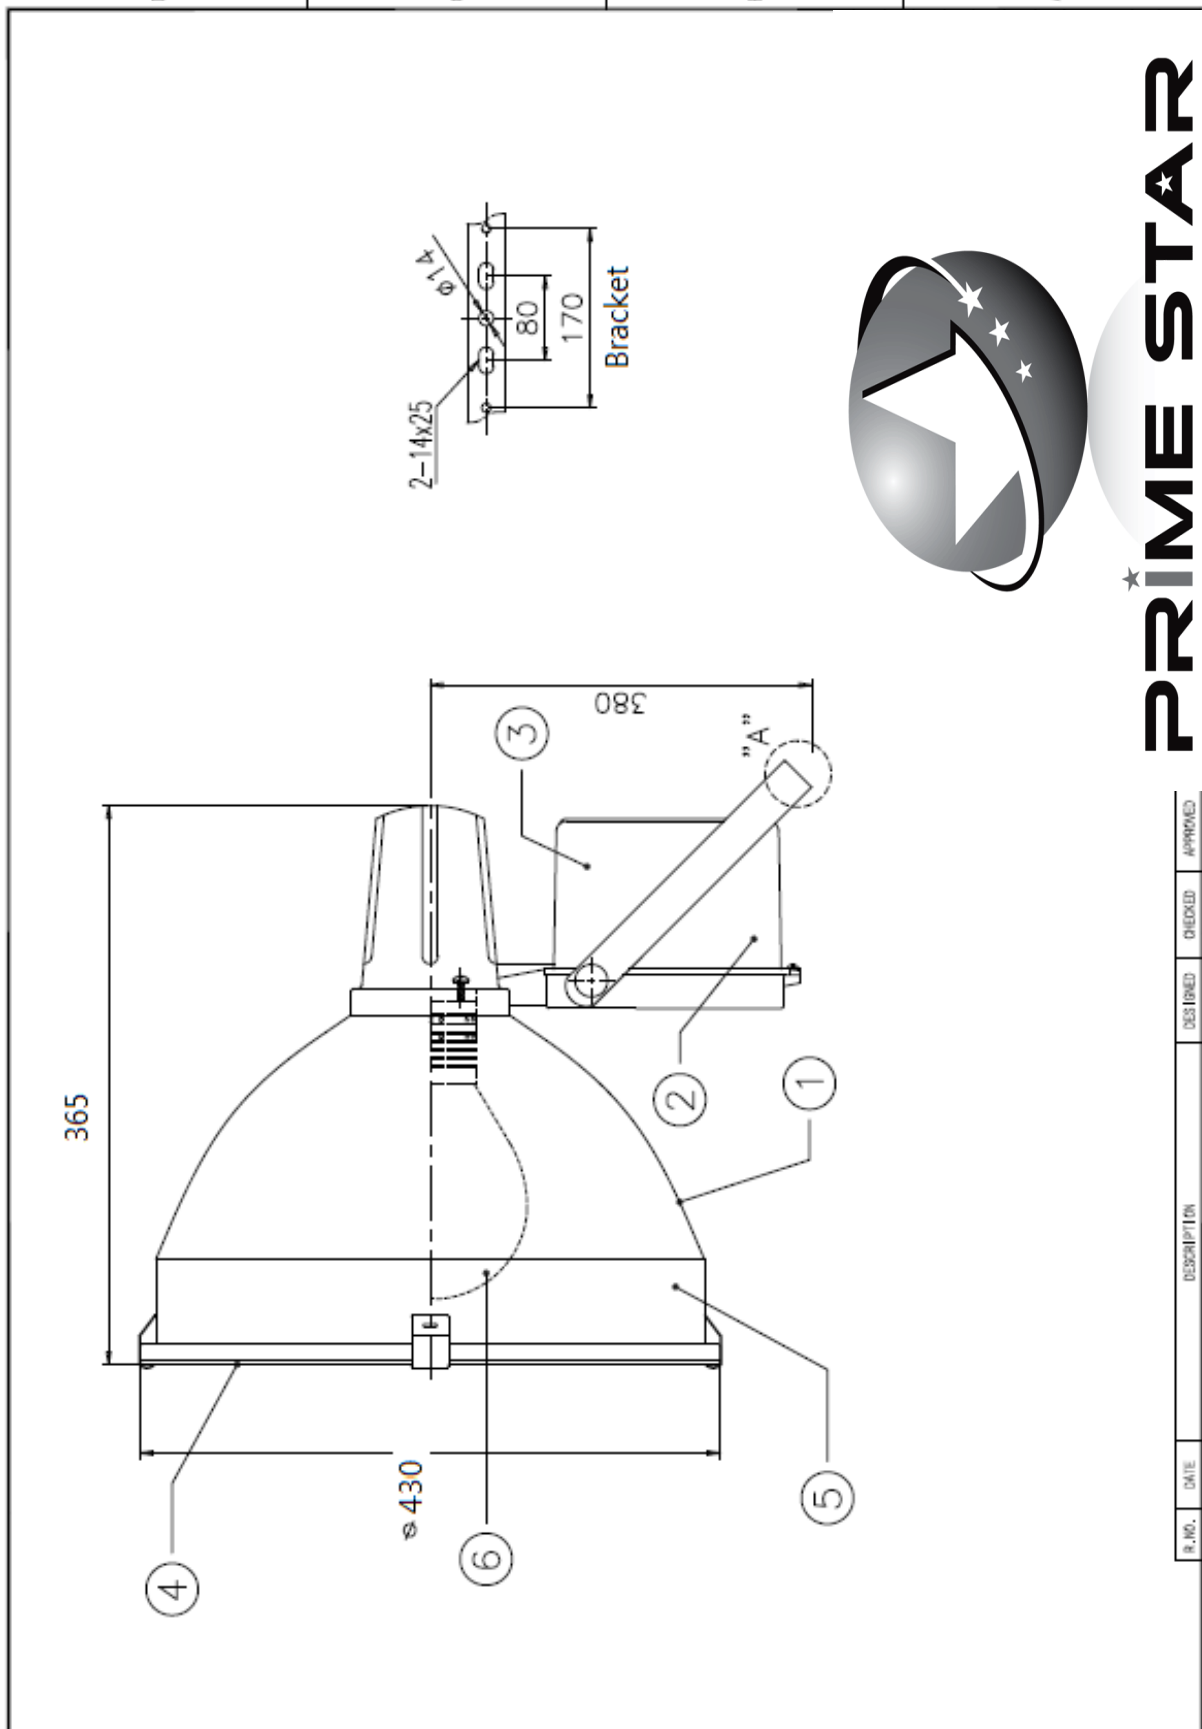

### 4. LAMP 図面

ASSEMBLY FRONT VIEW

ASSEMBLY SIDE VIEW

BOTTOM VIEW

5. 安定器図面

プライム・スター株式会社

6. 灯器具の図面

R. NO.	DATE	DESCRIPTION	DESIGNED	CHECKED	APPROVED
1					
		2			
					3