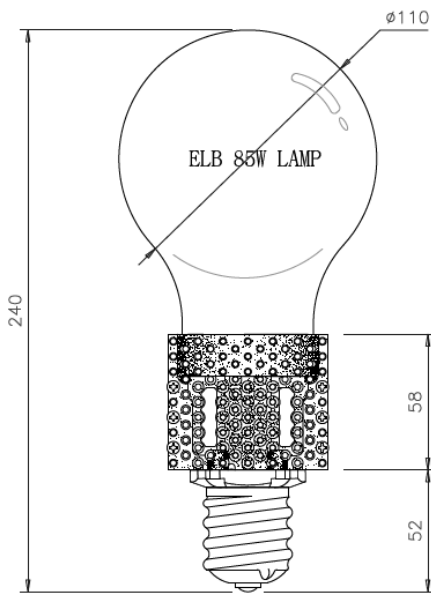

### 3. 写真情報

(LAMP)

(インバータ)

( 灯器具 )

### 4. LAMP 図面

ASSEMBLY FRONT VIEW

ASSEMBLY SIDE VIEW

BOTTOM VIEW

5. 安定器図面

プライム・スター株式会社

6. 灯器具の図面

R. NO.	DATE	DESCRIPTION	DESIGNED	CHECKED	APPROVED
1					
		2			
					3