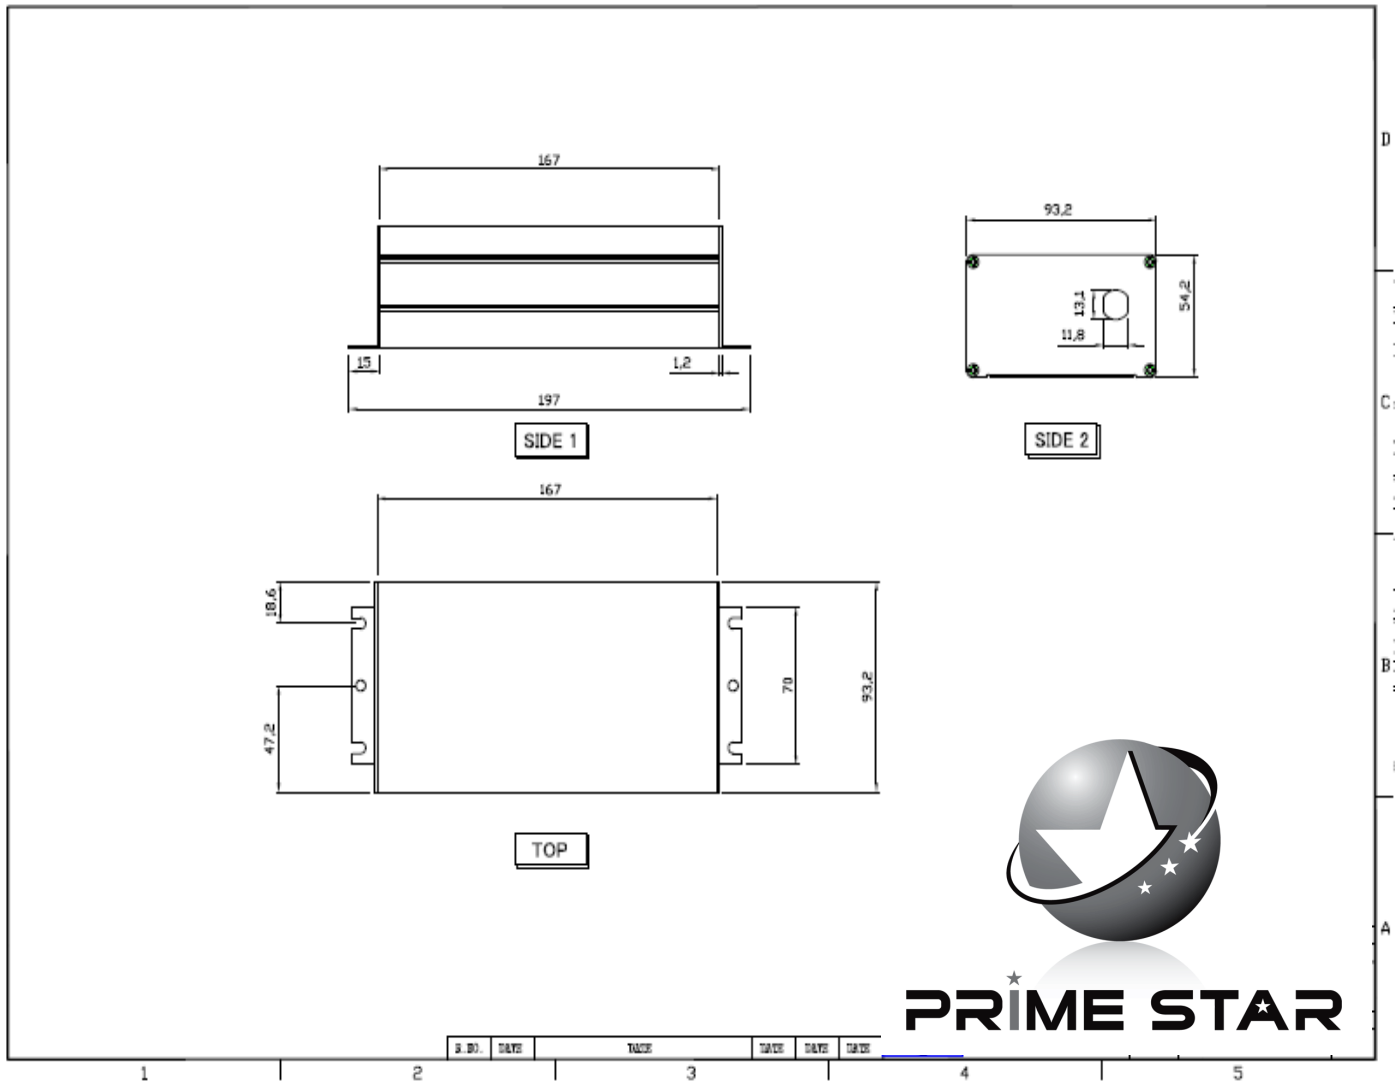

### 4. LAMP 図面

ASSEMBLY FRONT VIEW

ASSEMBLY SIDE VIEW

BOTTOM VIEW

5. 安定器図面

プライム・スター株式会社

6. 灯器具の図面

R. NO.	DATE	DESCRIPTION	DESIGNED	CHECKED	APPROVED
1					
		2			
					3