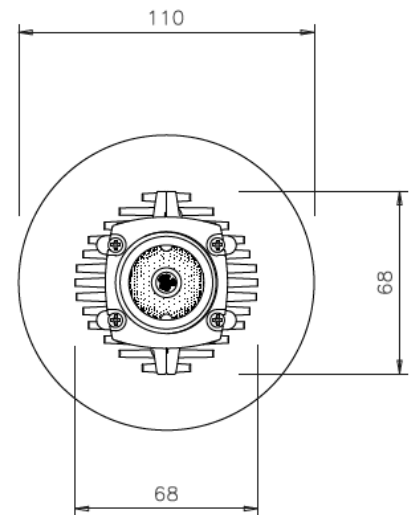

### 3. 写真情報

(LAMP)

(インバータ)

( 灯器具 )

### 4. LAMP 図面

ASSEMBLY FRONT VIEW

ASSEMBLY SIDE VIEW

BOTTOM VIEW

5. 安定器図面

プライム・スター株式会社

6. 灯器具の図面

R. NO.	DATE	DESCRIPTION	DESIGNED	CHECKED	APPROVED
1					
		2			
					3