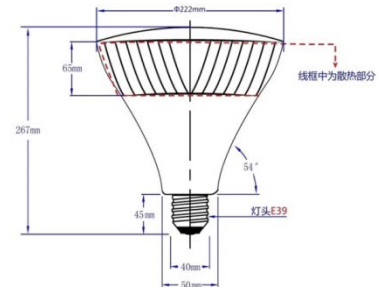

既存灯具がそのまま使える!

E39 口金だから既存灯具がそのまま使用可能です。

また、電源装置一体で設置工事も簡単!

省エネ：圧倒的な高効率を実現

長寿命：ライト交換の手間なし

低消費：コスト削減、環境に優しい内蔵電源

防水型E39の口金、取り付け簡単PCカバー、マグネシウム合金で排熱効果大、スイッチを入れると、パッと瞬時に明るく点灯する

PRIMESTAR