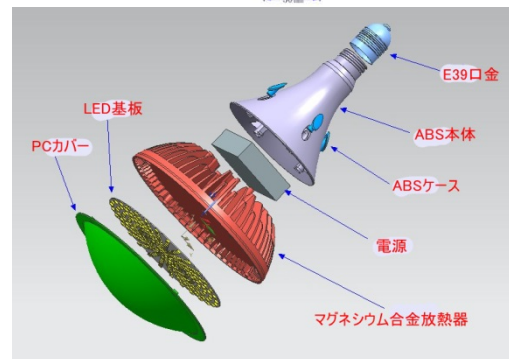

既存灯具がそのまま使える!

E39 口金だから既存灯具がそのまま使用可能です。

また、電源装置一体で設置工事も簡単!

省エネ：圧倒的な高効率を実現

長寿命：ライト交換の手間なし

低消費：コスト削減、環境に優しい内蔵電源

防水型E39の口金、取り付け簡単PCカバー、マグネシウム合金で排熱効果大、スイッチを入れると、パッと瞬時に明るく点灯する

PRIMESTAR

PR-ZERO

60W・90W・135W

135W/10800lm「乳白」11800lm「透明」

東京都港区赤坂5-5-9赤坂スバルビル7階
プライム・スター株式会社

電話：03-6869-6606 FAX:03-6869-6607

www.primestar.co.jp