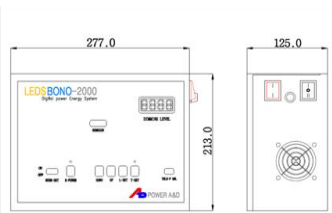

調光システム

PWM回線を使用しない
調光システム

製品名	エネルギー節約型のライトコントローラ
モデル名	LEDSBONO-2000
標準容量	1800W
入力電源	AC100/200V 50~60Hz ※
Energy Save(%)	Max. 90%
Lamp 適用基準	適正な負荷容量以内で使用
適正負荷容量	1800W以内

※AC200Vタイプは注文生産となります。

230	231	232	233
直管調光シリーズ	直管調光シリーズ	直管調光シリーズ	直管調光シリーズ
直管調光シリーズ	直管調光シリーズ	直管調光シリーズ	直管調光シリーズ
直管調光シリーズ	直管調光シリーズ	直管調光シリーズ	直管調光シリーズ
直管調光シリーズ	直管調光シリーズ	直管調光シリーズ	直管調光シリーズ
LED	LED	LED	LED
調光機器	調光機器	調光機器	調光機器
直管調光シリーズ	直管調光シリーズ	直管調光シリーズ	直管調光シリーズ
LEDSBONO-500-100V	LEDSBONO-2000-100V	LEDSBONO-500-200V	LEDSBONO-2000-200V
電源内蔵・片側給電	電源内蔵・片側給電	電源内蔵・片側給電	電源内蔵・片側給電
100V	200V	100V	200V
24W	24W	24W	24W
40,000 h	40,000 h	40,000 h	40,000 h
5000K	5000K	5000K	5000K
昼白色	昼白色	昼白色	昼白色
3	3	3	3

世界初！ 100段階(無段階)ライトコントロール機能

照明の照度をディミングレベル(弊社コントローラ独自の照度レベル)0から100の間で自由自在に設定可能。例えば直管形LED照明24Wで消費電力を1W未満に落してもフリッカー現象を発生させることなく照明を点灯させることが可能！1W未満の点灯から24Wまで自由自在に制御できます。ユーザーに必要な明るさに調整し余分な照度 = 消費電力量をカット、弊社LED照明機器と組み合わせることで劇的な省エネを実現します。

既設の電力線(ケーブル)だけで照明を制御 信号線不要！

従来の調光システムに必要不可欠な信号線(照度を変更する信号を送るためのケーブル)が一切不要！既設の電力線(ケーブル)に繋ぐだけで照明を調光することができます。既設の電力線を使用するため導入コストを安価に抑えることができ、導入後のメンテナンスも容易です。また、1800Wまで一括制御が可能(24W照明の場合75本まで)なので、広いスペースの照度管理も簡単に行えます。

省エネがしながら防犯対策も

防犯対策で夜間点灯されている企業が増えていますが、弊社ライトコントローラを使えば照度を必要最低限に抑えた防犯対策を行うことができ、夜間の消費電力量及び電気料金を節電、節約できます。更に消費電力を1W未満に落してもフリッカー現象を発生させることなく照明を点灯させることが可能なため、店頭やショーウィンドウなどに使用すれば、商品や店舗の宣伝効果を損なう事無く防犯対策(カメラに顔が映る照度)ができます。

タイマー機能で自動制御

タイマー機能を使えば時間帯に合わせて照度を自動調整することができます。ユーザーのニーズに合った利用方法をご提案致します。

各種センサー増設でバージョンアップ(オプション機能/開発中)

人感センサー、照度センサーなど各種センサーを増設することができます。ユーザーのニーズに合った利用方法をご提案致します。