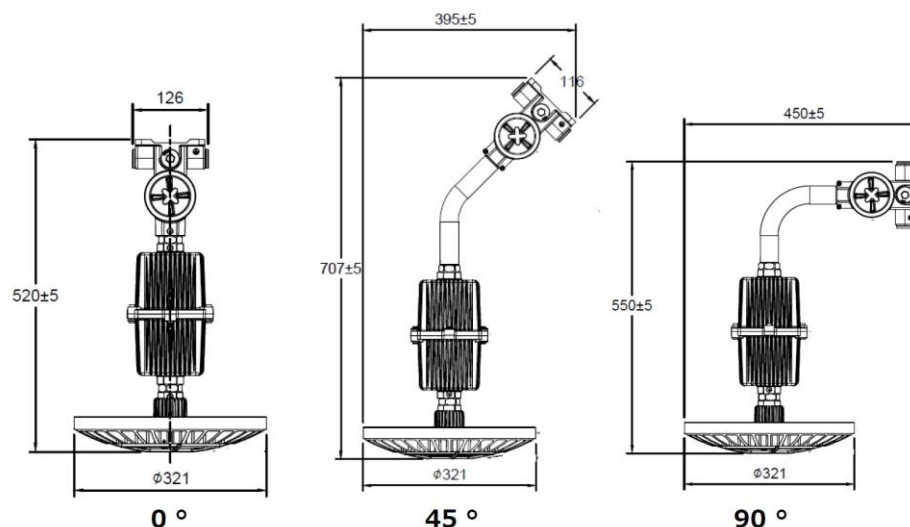

日本で初めて海外生産品で防爆認証がおりました

TIIS

公益社団法人 産業安全協会 技術支援部

<http://www.tiis.or.jp/>

ラインアップ 46,000円～
ケーブルグランド付き

防爆検定番号 - TC

【22W】

○EXN22-AFBDS アーム0°タイプ
検定合格番号：TC20571 (ストレート)

○EXN22-AFBDF アーム45°タイプ
○EXN22-AFBDR アーム90°タイプ
検定合格番号：TC20574 (角度タイプ)

【60W】

○EXN60-AFBDS アーム0°タイプ
検定合格番号：TC20573 (ストレート)

○EXN60-AFBDF アーム45°タイプ
○EXN60-AFBDR アーム90°タイプ
検定合格番号：TC20572 (角度タイプ)

【80W】

○EXN80-AFBDS アーム0°タイプ
検定合格番号：TC20575 (ストレート)

○EXN80-AFBDF アーム45°タイプ
○EXN80-AFBDR アーム90°タイプ
検定合格番号：TC20570 (角度タイプ)

※上記検定合格番号の内容はTIISの防爆構造検定により
すべて内容確認済です。