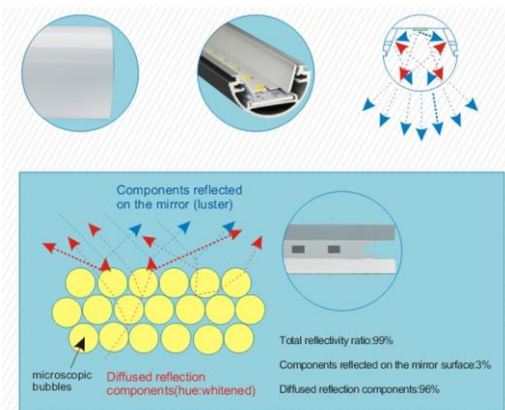

眩しい!!
もしかして、目が疲れるLED使用していませんか?

Reach
新世代LED蛍光灯「リーチ」

目に優しい光の秘密は高い光反射性能。

目を守るLED「Reach」は学校や病院などに最適です

**20W・40W・110W形
LED蛍光灯ラインアップ
1980円～**

型番 商品名	Alice	新型Reach 5月発売予定	LX	LSTAR	SAKURA	Type-B	LX MAGURO	PRESCO	スマートクール CCFL
種類	工事不要	工事必要	工事必要	工事必要	工事必要	工事必要	工事必要	工事必要	工事必要
配線方式	なし	片側	片側	L口	一体型	一体型	片側	両側	片側・両側
電源	内臓	内臓・外付け	外付け	外付け	一体型	一体型	外付け	内臓	内臓・外付け
口金	G13	G13	G13	GX16 t-5	G13	G13	G13	G13	G13
消費電力	20	16・16	18	25	18・23	23	20	18・20	16・22・24
全光束	2000	2000・2300	2500	2400	2300・2600	3000	2700	2000 2300	1800
重量	350	230	210	340	850	600	210	350	350
LM/W	100	140	140	約100	128・113	130	135	115	平均85
その他	5000K	3000・ 4000・5000K	5000K	5000K	5000K	5000K	防水IP65 5000K	-40度冷凍庫 5000K	5000K CCFL 5000K

目を守るLED

乱反射LED

省エネが求められている昨近、LEDは周知のように注目を集めています。現在、各メーカーはLEDの発光効率を強調するあまり、ただ眩しいだけの光になってしまっているのではないかと弊社は考えました。

Reach（リーチ）は光が均等に広がる特殊な反射板を装着し、力強くも眩しすぎない目に優しい光空間を実現しました。

Reachの反射板には通常のアルミ反射板ではなく古河電工社製のMCPETを採用しております。（特許取得済）

MCPET反射板は超微細な独立気泡構造を持っています。MCPETに入った光はPETと気泡の界面で屈折を繰り返しますことで光を乱反射させ直接的な光線を軽減します。

① MCPET反射板はPETと気泡の界面で屈折を繰り返しますことで光を乱反射させ直接的な光線を軽減します。全反射率は99%以上。

② MCPET反射板は下記の図のとおり、青色LED素子から発せられるブルーライト光線の反射を軽減します。「目に悪い」と呼ばれるブルーライトの波長の光が直接目に入ることを抑える効果があります。