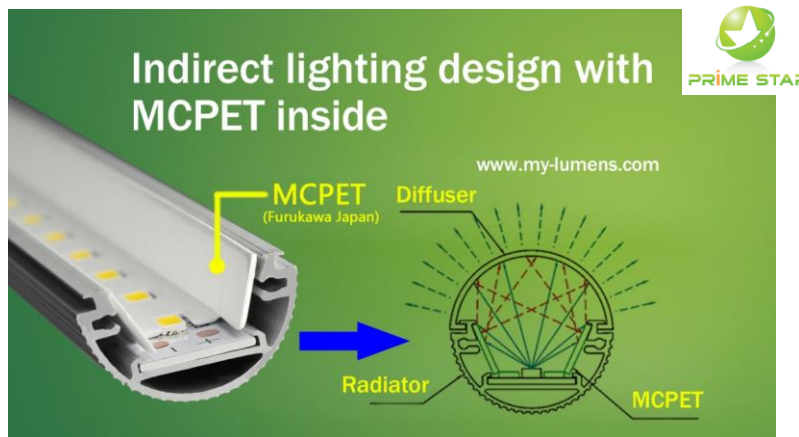

眩しい!!
もしかして、目が疲れるLED使用していませんか?

Reach
新世代LED蛍光灯「リーチ」

目に優しい光の秘密は高い光反射性能。

目を守るLED「Reach」は学校や病院などに最適です

**20W・40W・110W形
LED蛍光灯ラインアップ
1980円～**

型番 商品名	Alice	新型Reach 5月発売予定	LX	LSTAR	SAKURA	Type-B	LX MAGURO	PRESCO	スマートクール CCFL
種類	工事不要	工事必要	工事必要	工事必要	工事必要	工事必要	工事必要	工事必要	工事必要
配線方式	なし	片側	片側	L口	一体型	一体型	片側	両側	片側・両側
電源	内臓	内臓・外付け	外付け	外付け	一体型	一体型	外付け	内臓	内臓・外付け
口金	G13	G13	G13	GX16 t-5	G13	G13	G13	G13	G13
消費電力	20	16・16	18	25	18・23	23	20	18・20	16・22・24
全光束	2000	2000・2300	2500	2400	2300・2600	3000	2700	2000 2300	1800
重量	350	230	210	340	850	600	210	350	350
LM/W	100	140	140	約100	128・113	130	135	115	平均85
その他	5000K	3000・ 4000・5000K	5000K	5000K	5000K	5000K	防水IP65 5000K	-40度冷凍庫 5000K	5000K CCFL 5000K

目を守るLED

乱反射LED

省エネが求められている昨近、LEDは周知のように注目を集めています。現在、各メーカーはLEDの発光効率を強調するあまり、ただ眩しいだけの光になってしまっているのではないかと弊社は考えました。

Reach（リーチ）は光が均等に広がる特殊な反射板を装着し、力強くも眩しすぎない目に優しい光空間を実現しました。

Reachの反射板には通常のアルミ反射板ではなく古河電工社製のMCPETを採用しております。（特許取得済）

MCPET反射板は超微細な独立気泡構造を持っています。MCPETに入った光はPETと気泡の界面で屈折を繰り返しますことで光を乱反射させ直接的な光線を軽減します。

① MCPET反射板はPETと気泡の界面で屈折を繰り返しますことで光を乱反射させ直接的な光線を軽減します。全反射率は99%以上。

② MCPET反射板は下記の図のとおり、青色LED素子から発せられるブルーライト光線の反射を軽減します。「目に悪い」と呼ばれるブルーライトの波長の光が直接目に入ることを抑える効果があります。