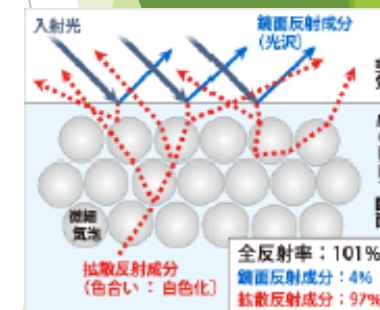

眩しい!!
もしかして、目が疲れるLED使用していませんか?

Reach
新世代LED蛍光灯「リーチ」

目に優しい光の秘密は高い光反射性能。

目を守るLED「Reach」は学校や病院などに最適です

**20W・40W・110W形
LED蛍光灯ラインアップ
1980円～**

型番 商品名	Alice	新型Reach 5月発売予定	LX	LSTAR	SAKURA	Type-B	LX MAGURO	PRESCO	スマートクール CCFL
種類	工事不要	工事必要	工事必要	工事必要	工事必要	工事必要	工事必要	工事必要	工事必要
配線方式	なし	片側	片側	L口	一体型	一体型	片側	両側	片側・両側
電源	内臓	内臓・外付け	外付け	外付け	一体型	一体型	外付け	内臓	内臓・外付け
口金	G13	G13	G13	GX16 t-5	G13	G13	G13	G13	G13
消費電力	20	16・16	18	25	18・23	23	20	18・20	16・22・24
全光束	2000	2000・2300	2500	2400	2300・2600	3000	2700	2000 2300	1800
重量	350	230	210	340	850	600	210	350	350
LM/W	100	140	140	約100	128・113	130	135	115	平均85
その他	5000K	3000・ 4000・5000K	5000K	5000K	5000K	5000K	防水IP65 5000K	-40度冷凍庫 5000K	5000K CCFL 5000K

目を守るLED

乱反射LED

省エネが求められている昨近、LEDは周知のように注目を集めています。現在、各メーカーはLEDの発光効率を強調するあまり、ただ眩しいだけの光になってしまっているのではないかと弊社は考えました。

Reach（リーチ）は光が均等に広がる特殊な反射板を装着し、力強くも眩しすぎない目に優しい光空間を実現しました。

Reachの反射板には通常のアルミ反射板ではなく古河電工社製のMCPETを採用しております。（特許取得済）

MCPET反射板は超微細な独立気泡構造を持っています。MCPETに入った光はPETと気泡の界面で屈折を繰り返しますことで光を乱反射させ直接的な光線を軽減します。

① MCPET反射板はPETと気泡の界面で屈折を繰り返しますことで光を乱反射させ直接的な光線を軽減します。全反射率は99%以上。

② MCPET反射板は下記の図のとおり、青色LED素子から発せられるブルーライト光線の反射を軽減します。「目に悪い」と呼ばれるブルーライトの波長の光が直接目に入ることを抑える効果があります。