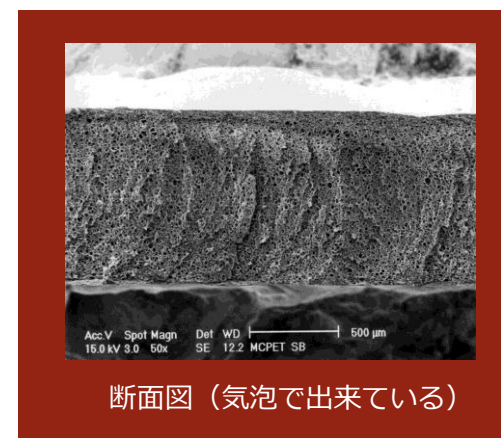

目を守るLED

乱反射LED

省エネが求められている昨近、LEDは周知のように注目を集めています。現在、各メーカーはLEDの発光効率を強調するあまり、ただ眩しいだけの光になってしまっているのではないかと弊社は考えました。

Reach（リーチ）は光が均等に広がる特殊な反射板を装着し、力強くも眩しすぎない目に優しい光空間を実現しました。

Reachの反射板には通常のアルミ反射板ではなく古河電工社製のMCPETを採用しております。（特許取得済）

MCPET反射板は超微細な独立気泡構造を持っています。MCPETに入った光はPETと気泡の界面で屈折を繰り返しますことで光を乱反射させ直接的な光線を軽減します。

① MCPET反射板はPETと気泡の界面で屈折を繰り返しますことで光を乱反射させ直接的な光線を軽減します。全反射率は99%以上。

② MCPET反射板は下記の図のとおり、青色LED素子から発せられるブルーライト光線の反射を軽減します。「目に悪い」と呼ばれるブルーライトの波長の光が直接目に入ることを抑える効果があります。