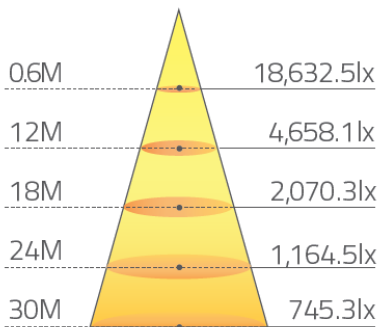

製品仕様書 PR-GTSF 800W

LED スポーツ照明

15度レンズ

IP66

800W

製品特徴

眩しさを抑えた大型LED投光器

優れた均斉度。リフレクターを最小限度まで抑えた集合体のレンズで、ハイパワーで眩しさを感じさせない大型LED投光器です。ゴルフ場や野球場などに最適です。
上下角度調整可能な構造で配光設計が容易。スローモーション撮影時、フリッカー現象解決。HDTV放送中継が可能。

製品仕様

モデル名	PR-GTSF 800	
消費電力	800W	
色温度	5000K (3000 / 4000K available)	
光束	80,000 lm 以上	
光効率	100 lm/W 以上	
LED 駆動電流	307.7mA	
演色性	Ra85	
ビーム角度	15° (Symmetric) / 15° (Asymmetric) / 30° (Symmetric)	
LED 素子メーカー	CREE	
入力電圧	100 - 277 Vac	
電源供給器の入力電流	Max 10.0A (@100Vac)	
力率	≥0.9 at Max load	
入力周波数	50 / 60 Hz	
サージ保護(SPD)	Line-Line 20KV, Line-FG 20KV	
電源供給器タイプ	定電流 (CC)	
電源供給器メーカー	(株)ケイエムダブリュ / Made in Korea	
サイズ(W x H x L)	632 x 639 x 495 (mm)	
重さ(電源供給器を含めて)	27.0 Kg	
製品材質	ボディー	Cast Aluminum
	光学	反射板 (Silver Coating)
	カバー	Tempered Glass 2.85T (Clear)
仕上げ塗装	粉体塗装	
IP 等級	IP66	
設置タイプ	Pole to Arm (Ø 60.5 mm)	
動作温度	-30° C ~ 60° C	
製品寿命	50,000 時間 (L70@25° C)	
保証期間	5 年 (12 時間使用時/日)	

推奨設置場所

スポーツ関連施設 空港 湾岸

認証 UL FCC DLC CE ENEC KC PSE

直下照度

外形寸法図

オプション

制御システム	無線 (ZigBee) / 有線 (RS-485)

光学仕様

詳しい内容は IES File をご参照ください。

[5000K / 15° (Symmetric)]

[5000K / 15° (Symmetric)]

驚異の15度レンズで300ヤードのゴルフ場も明るく照らします