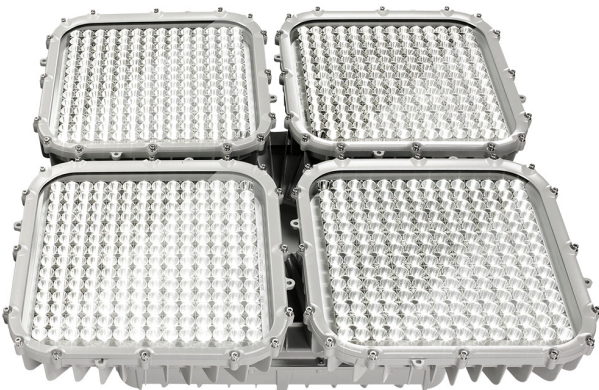

製品仕様書 PR-GTSF 800W

LED スポーツ照明

15度レンズ

IP66

800W

製品特徴

眩しさを抑えた大型LED投光器

優れた均斉度。リフレクターを最小限度まで抑えた集合体のレンズで、ハイパワーで眩しさを感じさせない大型LED投光器です。ゴルフ場や野球場などに最適です。
上下角度調整可能な構造で配光設計が容易。スローモーション撮影時、フリッカー現象解決。HDTV放送中継が可能。

製品仕様

モデル名	PR-GTSF 800	
消費電力	800W	
色温度	5000K (3000 / 4000K available)	
光束	80,000 lm 以上	
光効率	100 lm/W 以上	
LED 駆動電流	307.7mA	
演色性	Ra85	
ビーム角度	15° (Symmetric) / 15° (Asymmetric) / 30° (Symmetric)	
LED 素子メーカー	CREE	
入力電圧	100 - 277 Vac	
電源供給器の入力電流	Max 10.0A (@100Vac)	
力率	≥0.9 at Max load	
入力周波数	50 / 60 Hz	
サージ保護(SPD)	Line-Line 20KV, Line-FG 20KV	
電源供給器タイプ	定電流 (CC)	
電源供給器メーカー	(株)ケイエムダブリュ / Made in Korea	
サイズ(W x H x L)	632 x 639 x 495 (mm)	
重さ(電源供給器を含めて)	27.0 Kg	
製品材質	ボディー	Cast Aluminum
	光学	反射板 (Silver Coating)
	カバー	Tempered Glass 2.85T (Clear)
仕上げ塗装	粉体塗装	
IP 等級	IP66	
設置タイプ	Pole to Arm (Ø 60.5 mm)	
動作温度	-30° C ~ 60° C	
製品寿命	50,000 時間 (L70@25° C)	
保証期間	5 年 (12 時間使用時/日)	

推奨設置場所

スポーツ関連施設 空港 湾岸

認証 UL FCC DLC CE ENEC KC PSE

直下照度

外形寸法図

オプション

制御システム	無線 (ZigBee) / 有線 (RS-485)
--------	---------------------------

光学仕様