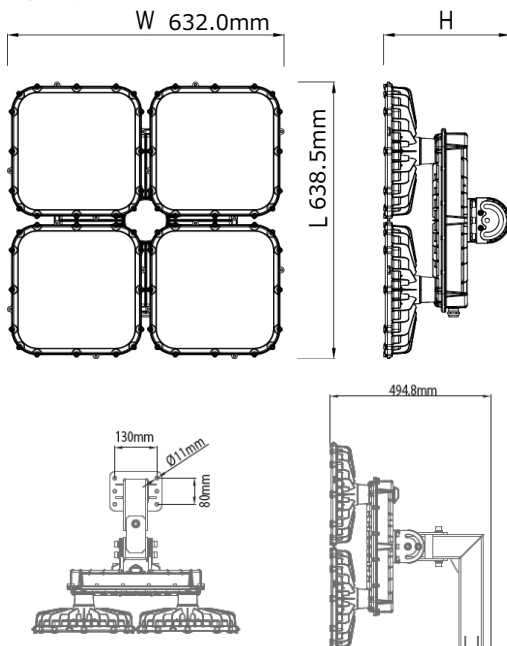

製品仕様

モデル名	PR-GTSF 800	
消費電力	800W	
色温度	5000K (3000 / 4000K available)	
光束	80,000 lm 以上	
光効率	100 lm/W 以上	
LED 駆動電流	307.7mA	
演色性	Ra85	
ビーム角度	15° (Symmetric) / 15° (Asymmetric) / 30° (Symmetric)	
LED 素子メーカー	CREE	
入力電圧	100 - 277 Vac	
電源供給器の入力電流	Max 10.0A (@100Vac)	
力率	≥0.9 at Max load	
入力周波数	50 / 60 Hz	
サージ保護(SPD)	Line-Line 20KV, Line-FG 20KV	
電源供給器タイプ	定電流 (CC)	
電源供給器メーカー	(株)ケイエムダブリュ / Made in Korea	
サイズ(W x H x L)	632 x 639 x 495 (mm)	
重さ(電源供給器を含めて)	27.0 Kg	
製品材質	ボディー	Cast Aluminum
	光学	反射板 (Silver Coating)
	カバー	Tempered Glass 2.85T (Clear)
仕上げ塗装	粉体塗装	
IP 等級	IP66	
設置タイプ	Pole to Arm (Ø 60.5 mm)	
動作温度	-30° C ~ 60° C	
製品寿命	50,000 時間 (L70@25° C)	
保証期間	5 年 (12 時間使用時/日)	

推奨設置場所

スポーツ関連施設 空港 湾岸

認証 UL FCC DLC CE ENEC KC PSE

直下照度

外形寸法図

オプション

制御システム	無線 (ZigBee) / 有線 (RS-485)
--------	---------------------------

光学仕様