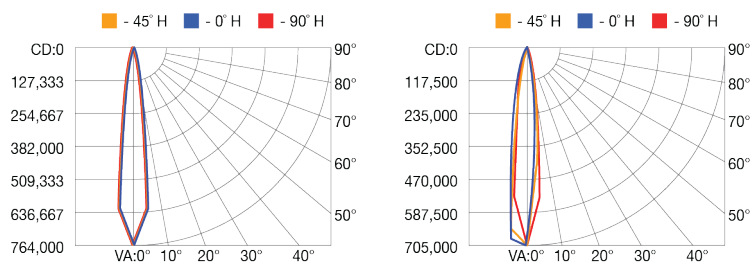

光学仕様

詳しい内容は IES File をご参照ください。

[5000K / 15° (Symmetric)]

[5000K / 15° (Symmetric)]

驚異の15度レンズで300ヤードのゴルフ場も明るく照らします