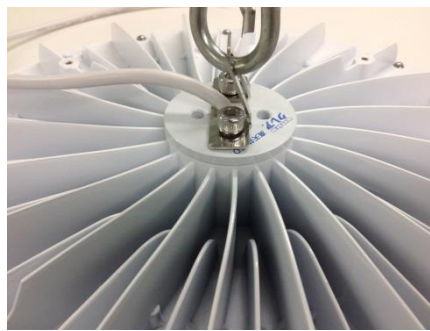

高天井 LED1000 アイボルトタイプ仕様は、お客様より多数のご要望があり、アイボルトを使用せずに、1000 タイプ用に専用金具を開発致しました。250/400/700 タイプは従来通りアイボルトを使用し、1000 タイプでは専用金具を取り付けることで安全性を十分に考慮しましたので、安心してご使用頂けます。

尚、製品詳細は別紙の製品画像をご参照ください。

今後とも、弊社製品をご愛顧賜りますよう、よろしくお願い申し上げます。

敬具

2014年11月20日

高天井 LED1000 アイボルトタイプ製品詳細

型式	品名	製品画像
FR-1000-50ST FR-1000-50SK FR-1000-50DK	高天井 LED1000 アイボルト仕様 適用時期： 2014年11月20日～	

※チェーン吊り具は別売りになります。

※製品には落下防止ワイヤーが必ず付属されます。

プライム・スター株式会社

東京都港区赤坂5-5-9赤坂スバルビル7階