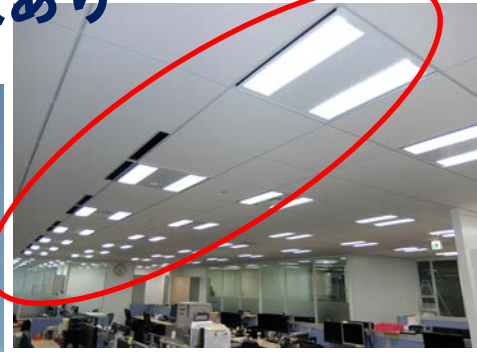

街路灯・マンション共用灯・コンパクト蛍光灯実例多数あり