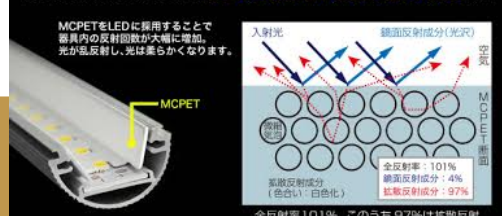

プライム・スターブランドのLED蛍光灯は9種類のラインアップ

目を守る唯一の直管型LED蛍光灯「REACH リーチ」他 工事不要・冷凍庫専用・IP65防水専用・L口金・一体型LEDなど

目を守るLED「Reachリーチ」は学校や病院などに最適です！CISPR11・15・22適合！ブルーライトカットLED新登場！

Reach
新世代LED蛍光灯「リーチ」

目に優しい光の秘密は高い光反射性能。

器具内の反射回数UP
だから均一で優しい光

Reach (リーチ) の反射板には通常のアルミ反射板ではなく古河電工のMCPETを採用。MCPETに入った光はPETと気泡の界面で屈折を繰り返すため、光源からの光を効率的にムラなく反射することができます。その結果、照明ムラを抑え、蛍光灯やLEDの数を削減することが可能で、省エネに大きく貢献します。

また、MCPETは化学発泡剤を使用しない物理発泡製品ですので、再加熱時に再発泡のリスクが非常に低く、リサイクル性が高い環境にも優しい素材です。