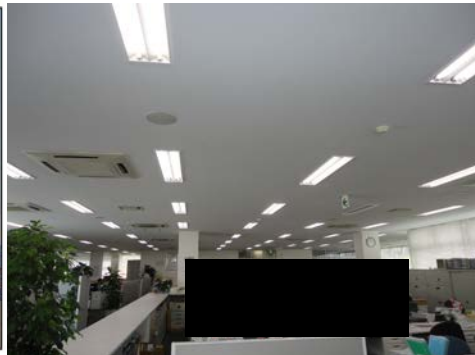

店舗（本田技研工業カーディーラー様）

整備工場

店舗丸ごとスマート定額プラン (HONDA様)

導入事例 (HONDAカーディーラー様)

Honda Cars 埼玉 三郷西店

HONDA

N
WGN

このクルマで
当てる！
Honda Cars