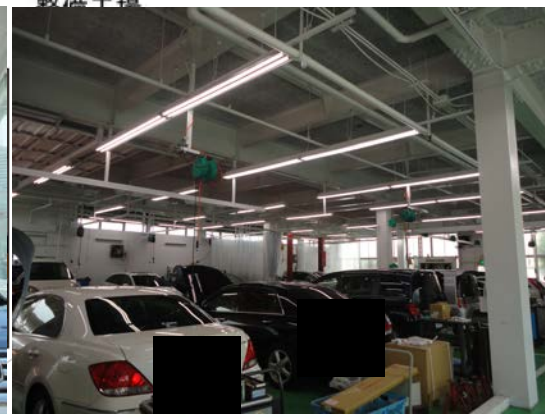

店舗（本田技研工業カーディーラー様）

整備工場

店舗丸ごとスマート定額プラン (HONDA様)

導入事例 (HONDAカーディーラー様)

Honda Cars 埼玉 三郷西店

HONDA

N
WGN

このクルマで
当てる！
Honda Cars