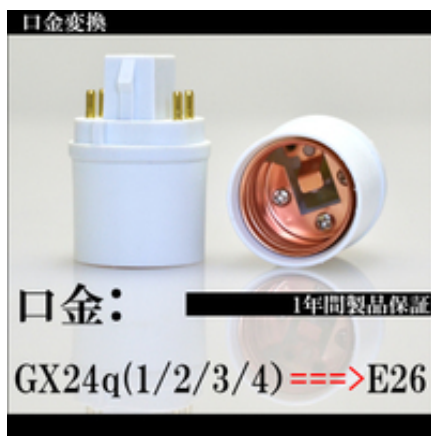

変換ソケット

出来上がり

LED電球は、既存の安定器を使用しないため、安定器をバイパスする工事が必要です。また、既存のコンパクト蛍光灯が縦差しではなく横差しの場合、LED電球の大きさから挿入できない場合があります。必ずサイズ確認してください。

工事方法は、使用する器具が2種類あるため、工事の配線方法が違います。

1、既存の照明器具に変換ソケットを利用+LED電球を装着

- ▶ 工事（電気工事免許）が必要です。
- ▶ **既存器具の改造工事が必要です。**

既存の安定器は不要のため、バイパス工事をします。

GX24q(1/2/3/4) → E26 口金変換アダプタ 電球ソケット

2、灯具をE26のダウンライトに全交換+LED電球を装着

メリット：価格が2番目に安い・電球の交換が容易・改造工事に該当しない

品名：電球形ダウンライト

E26白熱電球用の灯具を利用する方法

- 器具タイプ1：LED電球（E26）
- Hz適合：50/60：PSE適合
- ランプ：ランプ別
- 埋込穴-形状：150φ
- 埋込穴-横：150 mm