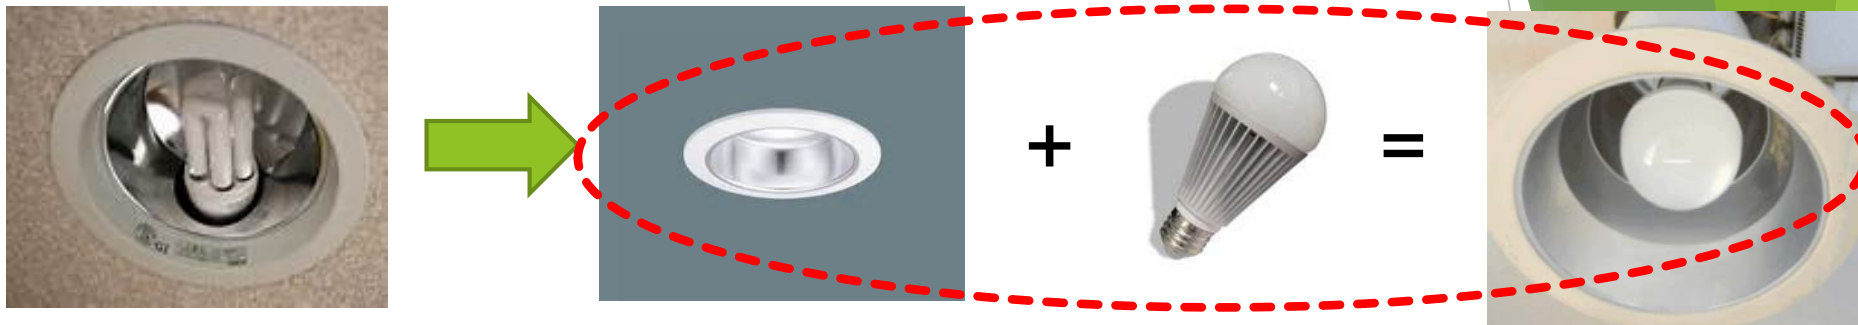

変換ソケット

出来上がり

LED電球は、既存の安定器を使用しないため、安定器をバイパスする工事が必要です。また、既存のコンパクト蛍光灯が縦差しではなく横差しの場合、LED電球の大きさから挿入できない場合があります。必ずサイズ確認してください。

工事方法は、使用する器具が2種類あるため、工事の配線方法が違います。

1、既存の照明器具に変換ソケットを利用+LED電球を装着

- ▶ 工事（電気工事免許）が必要です。
- ▶ **既存器具の改造工事が必要です。**

既存の安定器は不要のため、バイパス工事をします。

GX24q(1/2/3/4) → E26 口金変換アダプタ 電球ソケット

2、灯具をE26のダウンライトに全交換+LED電球を装着

メリット：価格が2番目に安い・電球の交換が容易・改造工事に該当しない

品名：電球形ダウンライト

E26白熱電球用の灯具を利用する方法

- 器具タイプ1：LED電球（E26）
- Hz適合：50/60：PSE適合
- ランプ：ランプ別
- 埋込穴-形状：150φ
- 埋込穴-横：150 mm