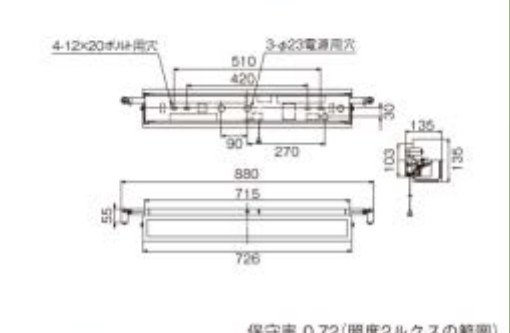

直管形 センサー付階段灯 **LDL20×1**

(調光タイプ)

LEDTS-21862YK-LD9 調光タイプ

非常時定格光束(1,200 lm)×55%点灯
20タイプ ¥117,000(税抜) (830 lm)(15.7W)(52.8 lm/W)

- ■本体：LEDTS-21860Y(LD9) ¥99,400(税抜)
- ■カバー：CO-2118 ¥17,600(税抜)

仕様 本体：SGC t0.8
反射板：CGC t0.4 白
パネル：ガラス 14.0 カスミガラス

ニッケル水素蓄電池使用(7HR-AH-SL)
定格電圧：AC100V～242V
光源寿命：40,000時間(光束維持率85%)
相関色温度：5,000K 平均演色評価数(Ra)：83
質量：5.5kg

型式評定番号：D-LAFH-14 型式認定番号：3AE-1049
推奨ランプ：LDL20S-N/11/12×1本付
ランプ全光束：1,200 lm

備考 自己点検機能付 充電モニター(緑)付/ランプモニター(赤)付
/点検口付 ソケットカバー付
調光不可 天井直付専用
人が居ない時、約25%点灯(消費電力約6.6W)