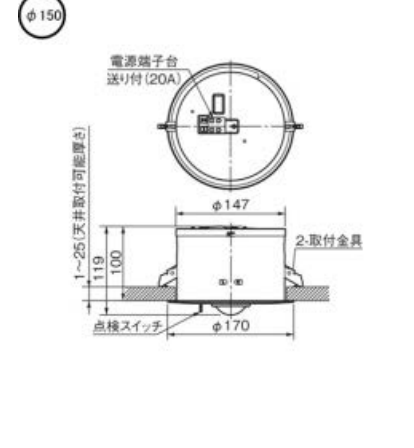

中天井用(～8m) 埋込形φ150

電池内蔵形 LED専用形(常時消灯・非常時LED点灯)
従来ミニハロゲン器具30W相当

EL-DB33012 100-242V

△ ¥70,000(税別)

蓄電池：7H30GA(NI-MH) 受注 ¥23,100(税別)

- ●本体：亜鉛メッキ鋼板
- ●枠：鋼板 アイボリーホワイト色仕上(マンセル10Y9/0.5)
- ●レンズ：ガラス
- ●質量：1.4kg

■非常灯評定番号：D-LALH-35
断熱施工では使用出来ません
調光は出来ません
傾斜天井取付不可