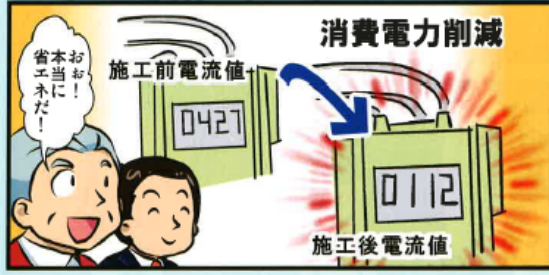

省エネ率65%! 電気代3分の1! 驚異のマンション用LED サークルモジュール!

プライム・スターのサークル大好評編

Circleモジュール設置写真