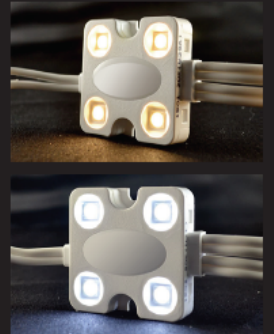

こんな場所にもお使い頂けます！（ビル共用部シーリングライト設置事例）