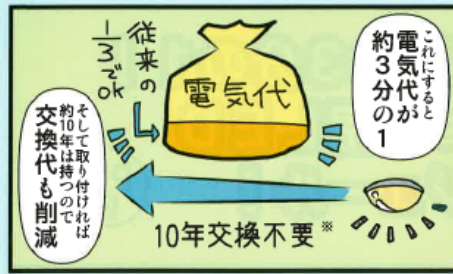

省エネ率65%! 電気代3分の1! 驚異のマンション用LED サークルモジュール!

プライム・スターのサークル大好評編

Circleモジュール設置写真