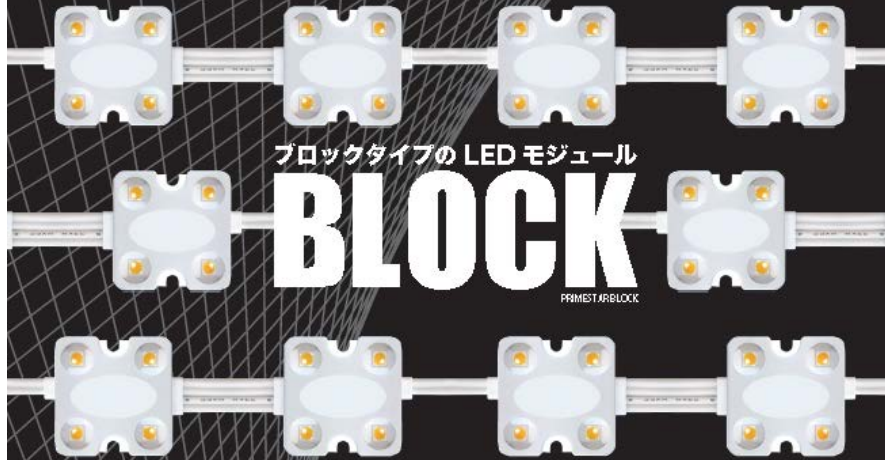

既存の安定器は不要のため、バイパス工事をします。

GX24q(1/2/3/4) → E26 口金変換アダプタ 電球ソケット

2、灯具をE26のダウンライトに全交換+LED電球を装着

メリット：価格が2番目に安い・電球の交換が容易・改造工事に該当しない

品名：電球形ダウンライト

E26白熱電球用の灯具を利用する方法

- 器具タイプ1：LED電球（E26）
- Hz適合：50/60：PSE適合
- ランプ：ランプ別
- 埋込穴-形状：150φ
- 埋込穴-横：150 mm

お薦めです！

省エネ率65%! 電気代3分の1! 驚異のマンション用LED サークルモジュール!

プライム・スターのサークル大好評編

Circleモジュール設置写真

Blockモジュール

100Vなら
どんな場所にも入ります

取付簡単
防水 IP66

看板の中の照明