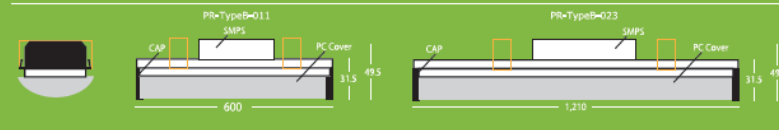

駐輪場：IP65防水LED照明 Type-B

一体型防水LED蛍光灯
PR TYPE
PRIMESTAR PR-TypeB-011 PR-TypeB-023

- 防水 IP65
- 高光効率 2,500lm以上
- ペンダント固定方式で工事が簡単

一体型かつ防水仕様LED蛍光灯の決定版

PR TYPEはペンダント固定方式/天井固定型どちらでも使える一体型LED蛍光灯。23Wの低消費電力ながら2,500lm以上の高い光効率を実現。またIP65の防水仕様のため、トンネル、地下鉄駅構内、地下駐車場、食品工場等、湿度の高い場所でも安心して使用することができます。

製品仕様

一体型防水LED蛍光灯
PR TYPE
PRIMESTAR PR-TypeB-011 PR-TypeB-023

- 防水 IP65
- 高光効率 2,500lm以上
- ペンダント固定方式で工事が簡単