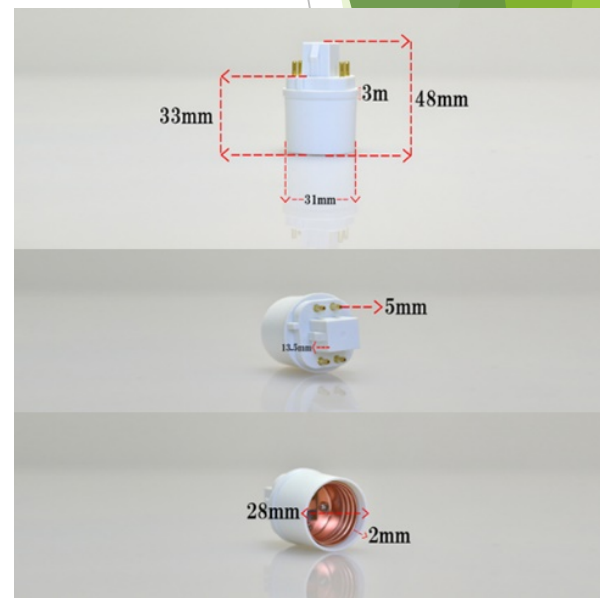

変換ソケット

出来上がり

LED電球は、既存の安定器を使用しないため、安定器をバイパスする工事が必要です。また、既存のコンパクト蛍光灯が縦差しではなく横差しの場合、LED電球の大きさから挿入できない場合があります。必ずサイズ確認してください。

工事方法は、使用する器具が2種類あるため、工事の配線方法が違います。

1、既存の照明器具に変換ソケットを利用+LED電球を装着

- ▶ 工事（電気工事免許）が必要です。
- ▶ **既存器具の改造工事が必要です。**

既存の安定器は不要のため、バイパス工事をします。

GX24q(1/2/3/4) → E26 口金変換アダプタ 電球ソケット

2、灯具をE26のダウンライトに全交換+LED電球を装着

メリット：価格が2番目に安い・電球の交換が容易・改造工事に該当しない

品名：電球形ダウンライト

E26白熱電球用の灯具を利用する方法

- 器具タイプ1：LED電球（E26）
- Hz適合：50/60：PSE適合
- ランプ：ランプ別
- 埋込穴-形状：150φ
- 埋込穴-横：150 mm