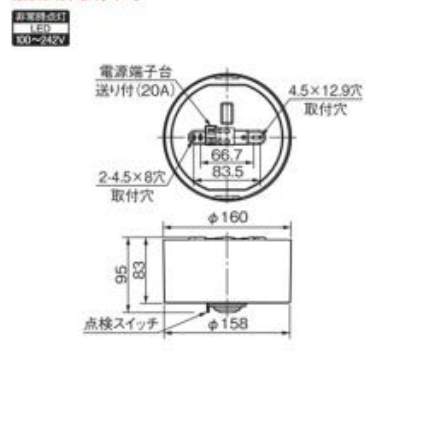

非常灯はご相談ください！ Panasonic ・ 三菱電機 ・ TOSHIBA

三菱電機 NEW

LED非常灯

Vフリーは三菱(LED)。

大特価です。

低天井用(～3m) 直付形

電池内蔵形 LED専用形(常時消灯・非常時LED点灯)
従来ミニハロゲン器具13W相当

EL-CB21011 100-242V

△ ¥37,500(税別)

蓄電池：6H10JA(NI-MH) 受注 ¥10,400(税別)

- ●本体：亜鉛メッキ鋼板
- ●枠：鋼板 アイボリーホワイト色仕上(マンセル10Y9/0.5)
- ●レンズ：ガラス
- ●質量：0.9kg

■適合部品
吊具：C131P △ ¥4,200(税別)

断熱施工では使用出来ません
調光は出来ません
傾斜天井取付不可