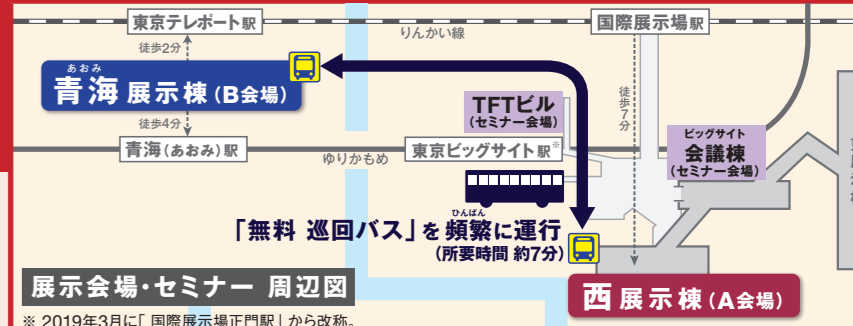

入場には招待券が必要です。お申込みはこちら ▶▶▶ https://www.office-expo.jp/inv_tokyo/

会場案内図

会期 2019年5月29日[水]~31日[金]
10:00~18:00
会場 東京ビッグサイト
(西展示棟および青海展示棟)
主催 リードエグジジション ジャパン(株)

総務・人事・経理 ワールド 2019

第14回 オフィス セキュリティ EXPO
第9回 オフィスサービス EXPO
第4回 会計・財務 EXPO
第13回 オフィス防災 EXPO
第7回 HR EXPO (人事労務・教育・採用)
第2回 福利厚生 EXPO
第10回 省エネ・節電 EXPO
第6回 働き方改革 EXPO

ご注意 本展は **西 (A会場) 展示棟** **青海 (B会場) 展示棟** に分かれています

会場間の移動には **無料 巡回バス (頻繁に運行)** をご利用ください!
バス運行時間 10:00~18:00

西 (A会場) 展示棟										青海 (B会場) 展示棟									
第7回 HR EXPO (人事労務・教育・採用) 福利厚生 EXPO HR EXPO (人事労務・教育・採用)					第10回 省エネ・節電 EXPO					第13回 オフィス防災 EXPO					第6回 働き方改革 EXPO				
第4回 会計・財務 EXPO										第14回 オフィスセキュリティ EXPO									
総務・人事・経理 ワールド 2019 西展示棟行き 無料巡回バス乗り場										総務・人事・経理 ワールド 2019 青海展示棟行き 無料巡回バス乗り場									

お目当ての会社の探し方

裏面の出展社一覧で小間番号を確認してください。

例) リードソフト... A6-8

A...西展示棟
B...青海展示棟

凡例

- トイレ
- 非常口
- ラウンジ
- 飲食
- 広告掲載企業
- 無料巡回バス乗り場

リード見本市 活用アプリ

出展製品のスマホで検索
気になるブースを見逃さない