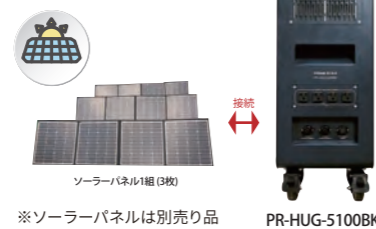

2. ソーラーパネル充電

※ソーラーパネルは別売り品

3. HUG-CAR充電

※HUG-CAR は別売り品

HUG 5100

型番: PR-HUG-5100BK

蓄電容量	5120Wh
入力	AC90 ~ 110V ソーラーパネル DC55 ~ 145V ※ソーラーシステムと接続時は工事が必要です。
使用環境条件	0 ~ 40℃
重量	約 80kg
定格出力電力 (AC)	2000W (AC 出力 4 口合計)
出力	AC100V
外形寸法	W286 x D559 x H691 (mm)
充電時間	AC100V: 約 8.5時間 ソーラーパネル: 約 8.5時間

HUG Car 1.0

停電時でも安心できる大容量

- 容量: 5120Wh
- 定格出力: 2000W
- 最大瞬間出力: 4800W

一般家庭の 100V 用安全ブレーカー (20A) と同程度の定格電力です。

ソーラーパネルからも充電可能

持ち運びが可能なソーラーパネルで何度でも充電できる!

色々なシーンに使える

排水
2019年の台風で活躍となった浸水時の排水ポンプが稼働するかどうか試験を実施。冠水した災害ビルから水をかき出すポンプも電気が必要です。