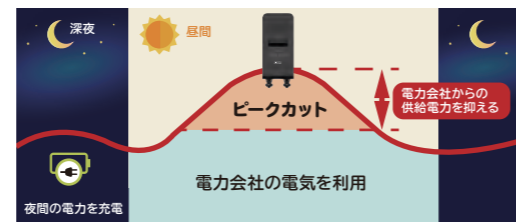

02 ピークカットで電気代削減

夜間に貯めた電力を活用することで、日中の消費電力を抑えます。