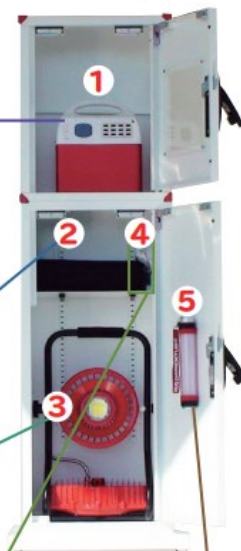

EPB

防災タワーの収納製品の使い方

① HUG_{400A}

ポータブルリチウムイオンバッテリー

② PR-SOLARPANEL-100F

折り畳み式ソーラーパネル

③ PR-HUG-20

リチウムイオンバッテリー搭載 LED 投光器

EPB 防災タワー
Emergency Power Box

④ EMERGENCY BULB

△注意 ①HUG-400A、③HUG-20、⑤HUG-E250は「半年に一度」充電が必要です。

クリーンエネルギーの太陽光パネルで自立型の電力確保

防災時には持ち運び、必要な場所に移動可能な小型蓄電池

電気が 持ち運べる

HUG400Aは小型・軽量（5.3kgと）とポータビリティに優れデザインもスタイリッシュ。非常時でも持ち運び可能なサイズです。（屋内専用）