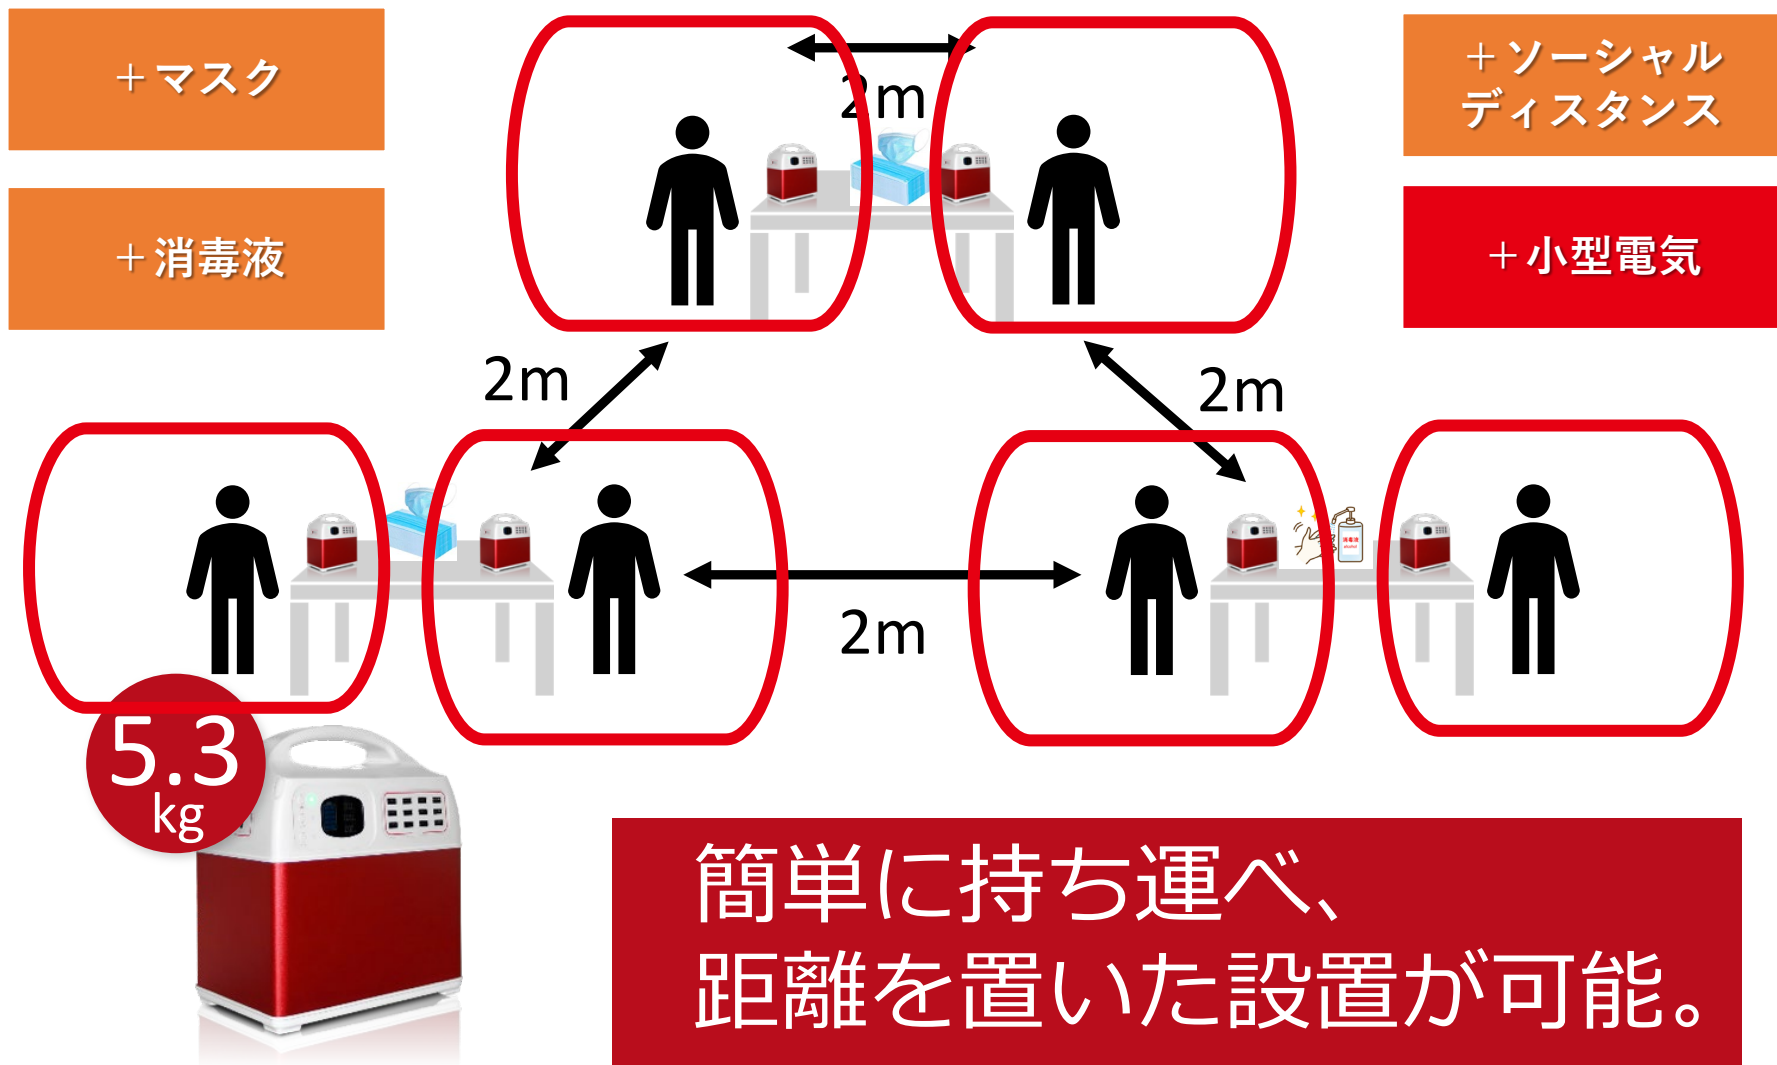

蓄電池を分散し、避難所での密の発生を抑え込む。

コロナの分散避難に活用 ソーシャルディスタンス型防災