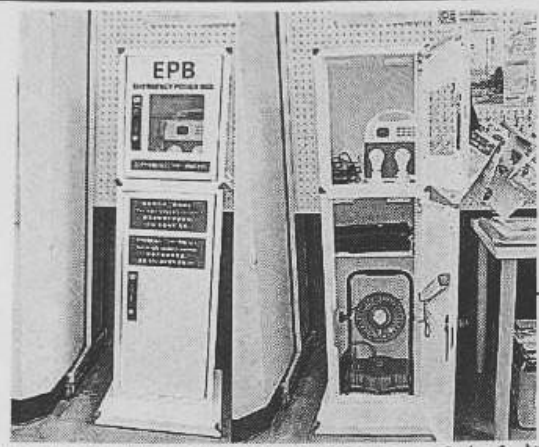

自立型防災タワーを設置

蓄電池や投光器を収納、停電時の電源確保
木更津市 避難所に 公民館等に計十六基

木更津市は、令和元年の台風被害を教訓にして、また、これから本格的な台風シーズンを迎えるにあたり、停電時に備え、避難所における電源確保などを目的に、今月六日(月)