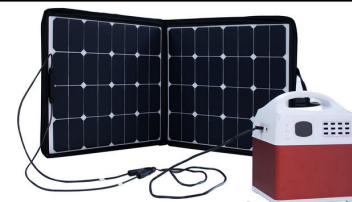

低容量でも実用性はバッチリ

容量は小さくとも、ライフラインを維持するだけなら十分な390Wh。
また、小型・軽量（5.3kgと）とポータビリティに優れデザインもスタイリッシュ。
ご家庭・マンション管理室・クリニック・オフィスなど、非常時でも持ち運び可能なサイズです。（屋内専用）